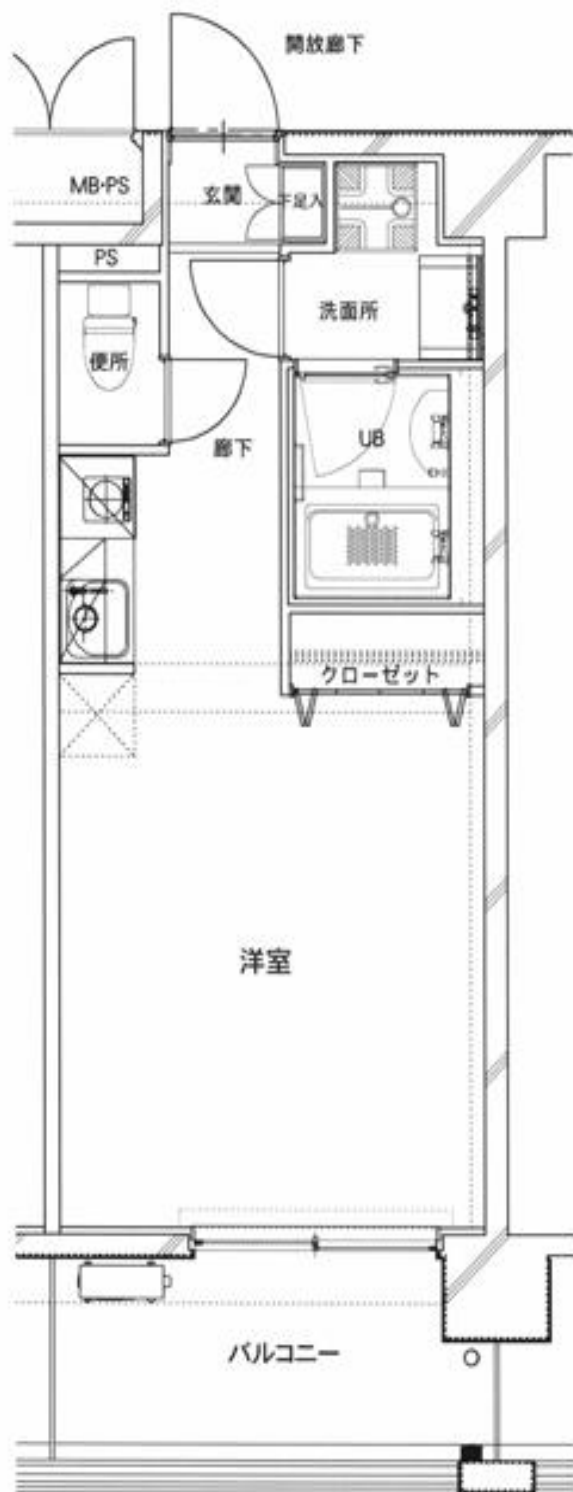

【コンフォート北里 間取図】

※居室によって、左右の向きが変わります。

間取り 1R
広さ 約9畳
築年月 2013年2月
階数 2-5階
(1階はゲストルーム)

建物構造 RC造
窓の向き 南向

設備等 IHキッチン
エアコン
浴室乾燥機
都市カガス
フローリング
バス・トイレ別
エレベータ

北里大学病院まで徒歩5分以内

【寸法】

玄関 幅 80cm
洗面所 入り口 70cm
洗濯機台 幅 60cm
奥行 60cm
高さ 115cmまで
ベランダ窓 幅 170cm
(カーテン) 高さ 190cm